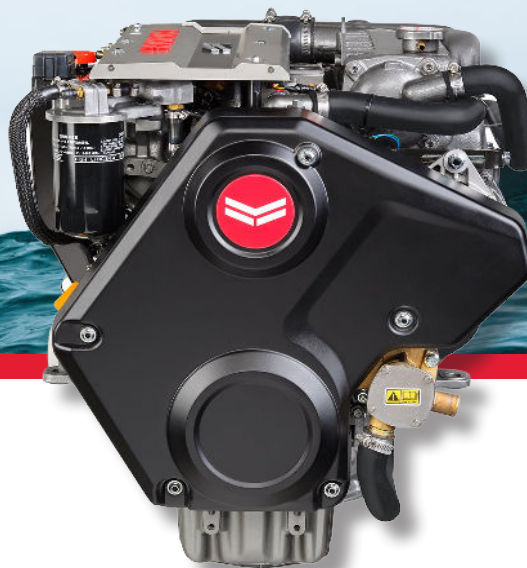

PRISLISTE DANMARK 2023

MOTORER MED STD. GEAR

MOTORTYPE	HK / KW	PANEL TYPE	VÆGT (KG.)	VEJL. UDSALGSPRIS FRA
1GM10	9 / 6	A	76	46.250,-
2YM15	14 / 10	B20	113	60.375,-
3YM20	21 / 16	B20	120	68.125,-
3YM30	29 / 21	B20	130	76.750,-
3JH5E	39 / 28	B20	190	92.750,-
3JH40	40 / 29	C35	204	94.750,-
4JH45	45 / 33	C35	235	100.375,-
4JH57	57 / 42	C35	235	108.750,-
4JH80	80 / 59	C35	249	133.500,-
4JH110	110 / 80	C35	247	155.625,-
4LV150	150 / 110	B25	384	246.000,-
4LV195	195 / 143	B25	384	262.500,-
4LV250	250 / 184	B25	384	280.975,-
6LY400	400 / 294		665	429.000,-
6LY440	440 / 324		665	450.125,-
8LV320	320 / 235		494	337.500,-
8LV370	370 / 272		494	358.375,-
VC20	Kontrolsystem	JH/LV/LY Motor		49.975,-

PRISLISTE DANMARK 2023

MOTORER MED SEJLDREV

MOTORTYPE	HK / KW	PANEL TYPE	VÆGT (KG.)	VEJL. UDSALGSPRIS FRA
1GM10	9 / 6	A	76	68.000,-
2YM15	14 / 10	B20	113	77.500,-
3YM20	21 / 16	B20	120	84.875,-
3YM30	29 / 21	B20	130	94.125,-
3JH5E	39 / 28	B20	190	112.750,-
3JH40	40 / 29	C35	204	114.750,-
4JH45	45 / 33	C35	235	119.000,-
4JH57	57 / 42	C35	235	127.250,-
4JH80	80 / 59	C35	249	149.000,-
4JH110	110 / 80	C35	247	226.510,-

MOTORER MED DREV

MOTORTYPE	HK / KW	PANEL TYPE	VÆGT (KG.)	VEJL. UDSALGSPRIS FRA
4LV150	150 / 110	VC20	446	351.750,-
4LV195	195 / 143	VC20	446	361.400,-
4LV250	250 / 184	VC20	446	370.375,-
8LV370	370 / 272	VC20	547	428.750,-