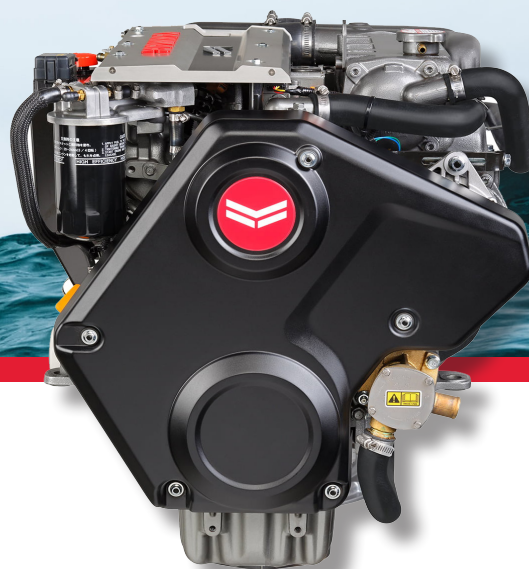

PRISLISTE DANMARK 2023

MOTORER MED STD. GEAR

MOTORTYPE	HK / KW	PANEL TYPE	VÆGT (KG.)	VEJL. UDSALGSPRIS FRA
1GM10	9 / 6	A	76	46.250,-
2YM15	14 / 10	B20	113	60.375,-
3YM20	21 / 16	B20	120	68.125,-
3YM30	29 / 21	B20	130	76.750,-
3JH5E	39 / 28	B20	190	92.750,-
3JH40	40 / 29	C35	204	94.750,-
4JH45	45 / 33	C35	235	100.375,-
4JH57	57 / 42	C35	235	108.750,-
4JH80	80 / 59	C35	249	133.500,-
4JH110	110 / 80	C35	247	155.625,-
4LV150	150 / 110	B25	384	246.000,-
4LV195	195 / 143	B25	384	262.500,-
4LV250	250 / 184	B25	384	280.975,-
6LY400	400 / 294		665	429.000,-
6LY440	440 / 324		665	450.125,-
8LV320	320 / 235		494	337.500,-
8LV370	370 / 272		494	358.375,-
VC20	Kontrolsystem	JH/LV/LY Motor		49.975,-

facebook.com/YanmarDanmark

WWW.YANMAR.DK

PRISLISTE DANMARK 2023

MOTORER MED SEJLDREV

MOTORTYPE	HK / KW	PANEL TYPE	VÆGT (KG.)	VEJL. UDSALGSPRIS FRA
1GM10	9 / 6	A	76	68.000,-
2YM15	14 / 10	B20	113	77.500,-
3YM20	21 / 16	B20	120	84.875,-
3YM30	29 / 21	B20	130	94.125,-
3JH5E	39 / 28	B20	190	112.750,-
3JH40	40 / 29	C35	204	114.750,-
4JH45	45 / 33	C35	235	119.000,-
4JH57	57 / 42	C35	235	127.250,-
4JH80	80 / 59	C35	249	149.000,-
4JH110	110 / 80	C35	247	226.510,-

MOTORER MED DREV

MOTORTYPE	HK / KW	PANEL TYPE	VÆGT (KG.)	VEJL. UDSALGSPRIS FRA
4LV150	150 / 110	VC20	446	351.750,-
4LV195	195 / 143	VC20	446	361.400,-
4LV250	250 / 184	VC20	446	370.375,-
8LV370	370 / 272	VC20	547	428.750,-